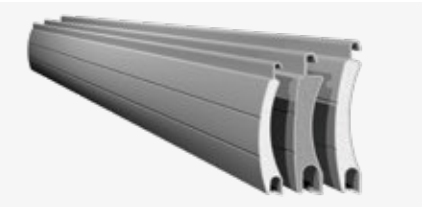

**Persianas enrollables de Griesser.
Renobloc**

Renobloc

La persiana enrollable con cajón Renobloc es idónea para su montaje bajo dinteles ya existentes o directamente en la fachada en caso de reformas o restauraciones. El cajón protege el tejido y el sistema mecánico de las influencias climatológicas. El sistema autoportante de la Renobloc garantiza un montaje sencillo y rápido. Las lamas de aluminio con espuma de la Renobloc están disponibles en alturas de 37 mm y 41 mm. Para vientos muy fuertes está disponible el modelo Vento de 37 mm.

Lamas espumadas 37 y 41 mm

Lama Vento 37 mm

Protección antielevación (opción)

Tipo de cajón acodado

Tipo de cajón redondeado

Aspectos destacados del producto Renobloc

Panorama (opción)

Medidas exactas – compra y montaje sencillos

Pestillo manual (2 opciones)

Proyección (opción)

LA TÉCNICA QUE CONVENCE EN TODO DETALLE

Tejido de persiana enrollable

Lamas de aluminio con espuma de dos placas de 37 y 41 mm. Lamas curvadas, con o sin rendijas de iluminación, rellenas de espuma de poliuretano (100% libre de CFC). La lama de 37 mm está disponible en la versión reforzada como modelo resistente al viento Vento.

Tipo de cajón acodado y redondeado

El sistema autoportante garantiza un montaje sencillo y rápido. Está disponible en un cajón con forma redondeada o achaflanada. Los diferentes tamaños permiten una adaptación óptima a la fachada.