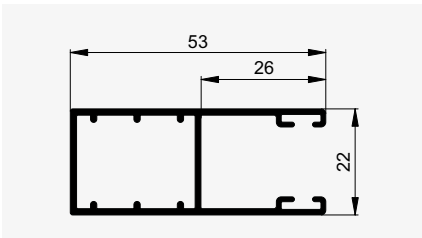

Guía estándar Vento

Guía estándar resistente al viento.