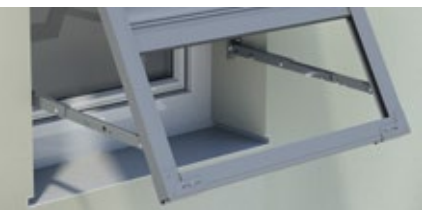

Proyección (opción)

La proyección permite una mayor transparencia y una mejor circulación del aire cuando el tejido está cerrado. En modelos a motor la proyección no está disponible.