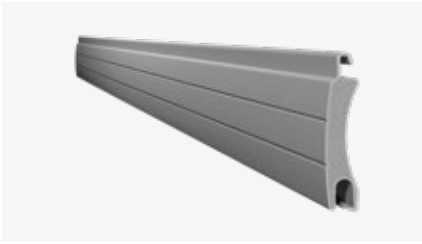

**Persianas enrollables de Griesser.
Renobloc**

Renobloc

La persiana enrollable con cajón Renobloc es idónea para su montaje bajo dinteles ya existentes o directamente en la fachada en caso de reformas o restauraciones. El cajón protege el tejido y el sistema mecánico de las influencias climatológicas. El sistema autoportante de la Renobloc garantiza un montaje sencillo y rápido. Las lamas de aluminio con espuma de la Renobloc están disponibles en alturas de 37 mm y 41 mm. Para vientos muy fuertes está disponible el modelo Vento de 37 mm.

Proyección (opción)

La proyección permite una mayor transparencia y una mejor circulación del aire cuando el tejido está cerrado. En modelos a motor la proyección no está disponible.

Panorama (opción)

¿Quiere combinar las ventajas de unas persianas enrollables que se pueden cerrar con el confort de unas persianas graduables? Entonces, Panorama será la mejor elección.

Descubra nuestras soluciones con las variantes Panorama Combi y Panorama+.

VENTO

Lama de persiana resistente al viento de 37 mm Vento

Esta lama de persiana es muy resistente a las flexiones gracias al mayor espesor de las paredes de la cámara y a la presencia de una espuma compactada.

Modelo resistente al viento Vento

Tanto las guías resistentes al viento como las lamas reforzadas y los zócalos impiden que el cuerpo de la persiana se salga de las guías a causa del viento.

Guía estándar Vento