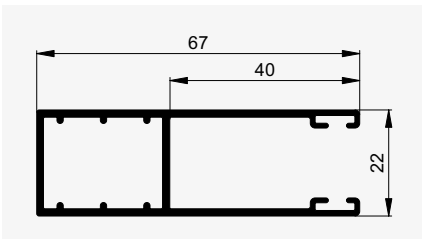

Guía estándar resistente al viento.

Guía empotrada Vento (opción)

Los rieles guía especialmente diseñados para soportar vientos muy fuertes presentan una mayor profundidad de penetración de 40 mm. Esto impide que el tejido se desencaje.