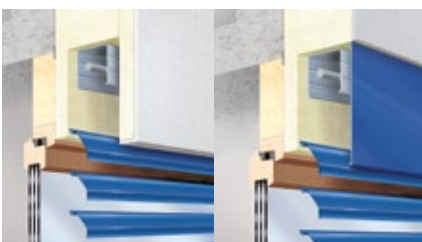

Sistema de montaje

Metalunic® V Sinus se encuentra disponible en dos variantes de montaje diferentes. Una para la ubicación en dintel y la otra variante con cubierta protectora.