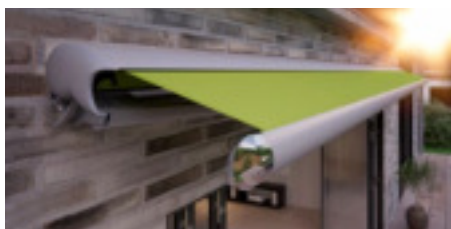

mx_1600

Uno de los más bonitos.
En todos los sentidos.

markilux
Lo mejor bajo el sol

mx_1600

markilux

Lo mejor bajo el sol

markilux 1600

Por su lenguaje de formas en armonía y semicircular ha sido galardonado con el IF product design award. También resulta impresionante cuando está sacado. Como toldo semi-cofre, el markilux 1600 está abierto por abajo. Una cubierta protectora se adapta a la inclinación del toldo, sella con precisión en estado recogido con el perfil de salida y protege así la lona de forma segura ante la lluvia. Al compararse con los vecinos comprobará: El suyo es probablemente el más bonito en todos los sentidos.

Elementos de cromo brillante

Destaque el lenguaje de formas de su toldo markilux 1600 de modo brillante – en el perfil de salida y en el tubo soporte.

Toldo semicofre

máximo 710 x 400 cm

Tecnología de brazos

Cadena doble
opcional: Tendón biónico

Opciones

LED-Spots en el perfil de salida,
tapas finales en cromo brillante,
súper-sombra,
volante,
toldos acoplados,
stretch

Toldos de diseño de markilux. Made in Germany.