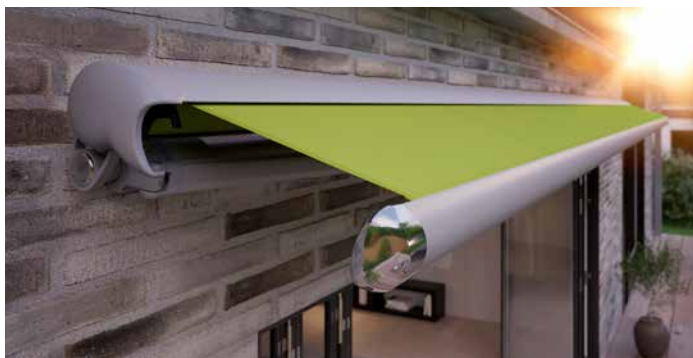

mx_1600

Uno de los más bonitos.
En todos los sentidos.

markilux

Lo mejor bajo el sol

mx_1600

markilux

Lo mejor bajo el sol

markilux súper-sombra

Elementos de cromo brillante

Enfatizan la forma de su markilux 1600 de forma impactante – en el perfil de salida y en el tubo soporte.

Toldo semicofre

máximo 710 x 400 cm

Tecnología de brazos

Cadena doble,
opcional: Tendón biónico

Opciones

LED-Line en los brazos articulados,
tapas finales en cromo brillante,
súper-sombra, volante,
toldo acoplado,
stretch

Colores de toldos

Lonas para toldos

Toldos de diseño de markilux. Made in Germany.
Para la sombra más perfecta del mundo.