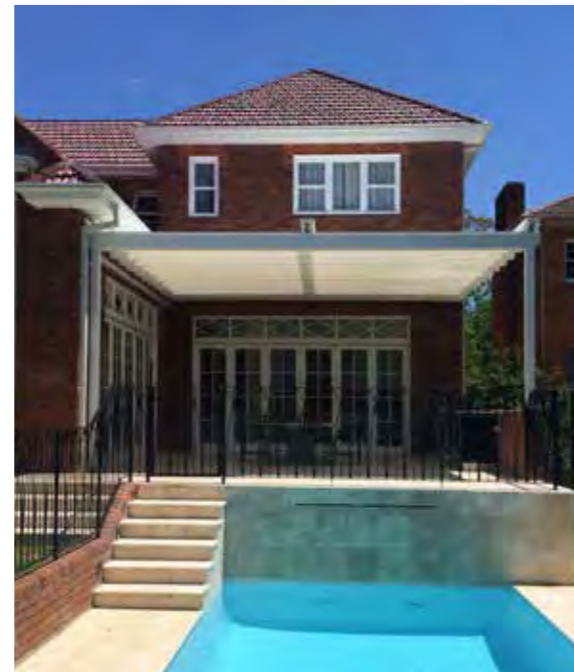

INFINITE GARDEN

the

collection

Corradi
OUTDOOR LIVING SPACE

PERGOTENDA®

45

Designed for those who love wood and tradition, Pergotenda® 45 is the first Pergotenda® designed by Corradi, a timeless classic, adaptable to any existing architecture.

Dedicata a chi ama il legno e la tradizione, Pergotenda® 45 è la prima Pergotenda® disegnata da Corradi, un classico ancora attuale e senza tempo, adatto a qualsiasi architettura esistente.

infinite garden

FR Dédicée à ceux qui aiment le bois et la tradition, Pergotenda® 45 est la première Pergotenda® des collections Corradi, un classique intemporel, et par conséquent encore actuel, adapté à toutes les architectures existantes.