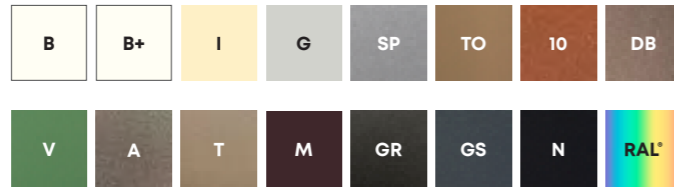

PALLADIA® PERGOTENDA®

Coloris | Colores

Structure + Gouttière
Estructura + Guías

Tubes et gouttière mobile
Tubos y canalón móvil

Dimensions max.
Dimensiones máximas

- **A** 500 x 650 cm
- **B** 900 x 650 cm
- **C** 1300 x 650 cm

- **A** 3
- **B** 3
- **C** 3

■

Opt

Opt

Opt

- **A** 2 glissières | 2 guías
- **B** 3 glissières | 3 guías s
- **C** 4 glissières | 4 guías

2 RUNNERS

3 RUNNERS

4 RUNNERS