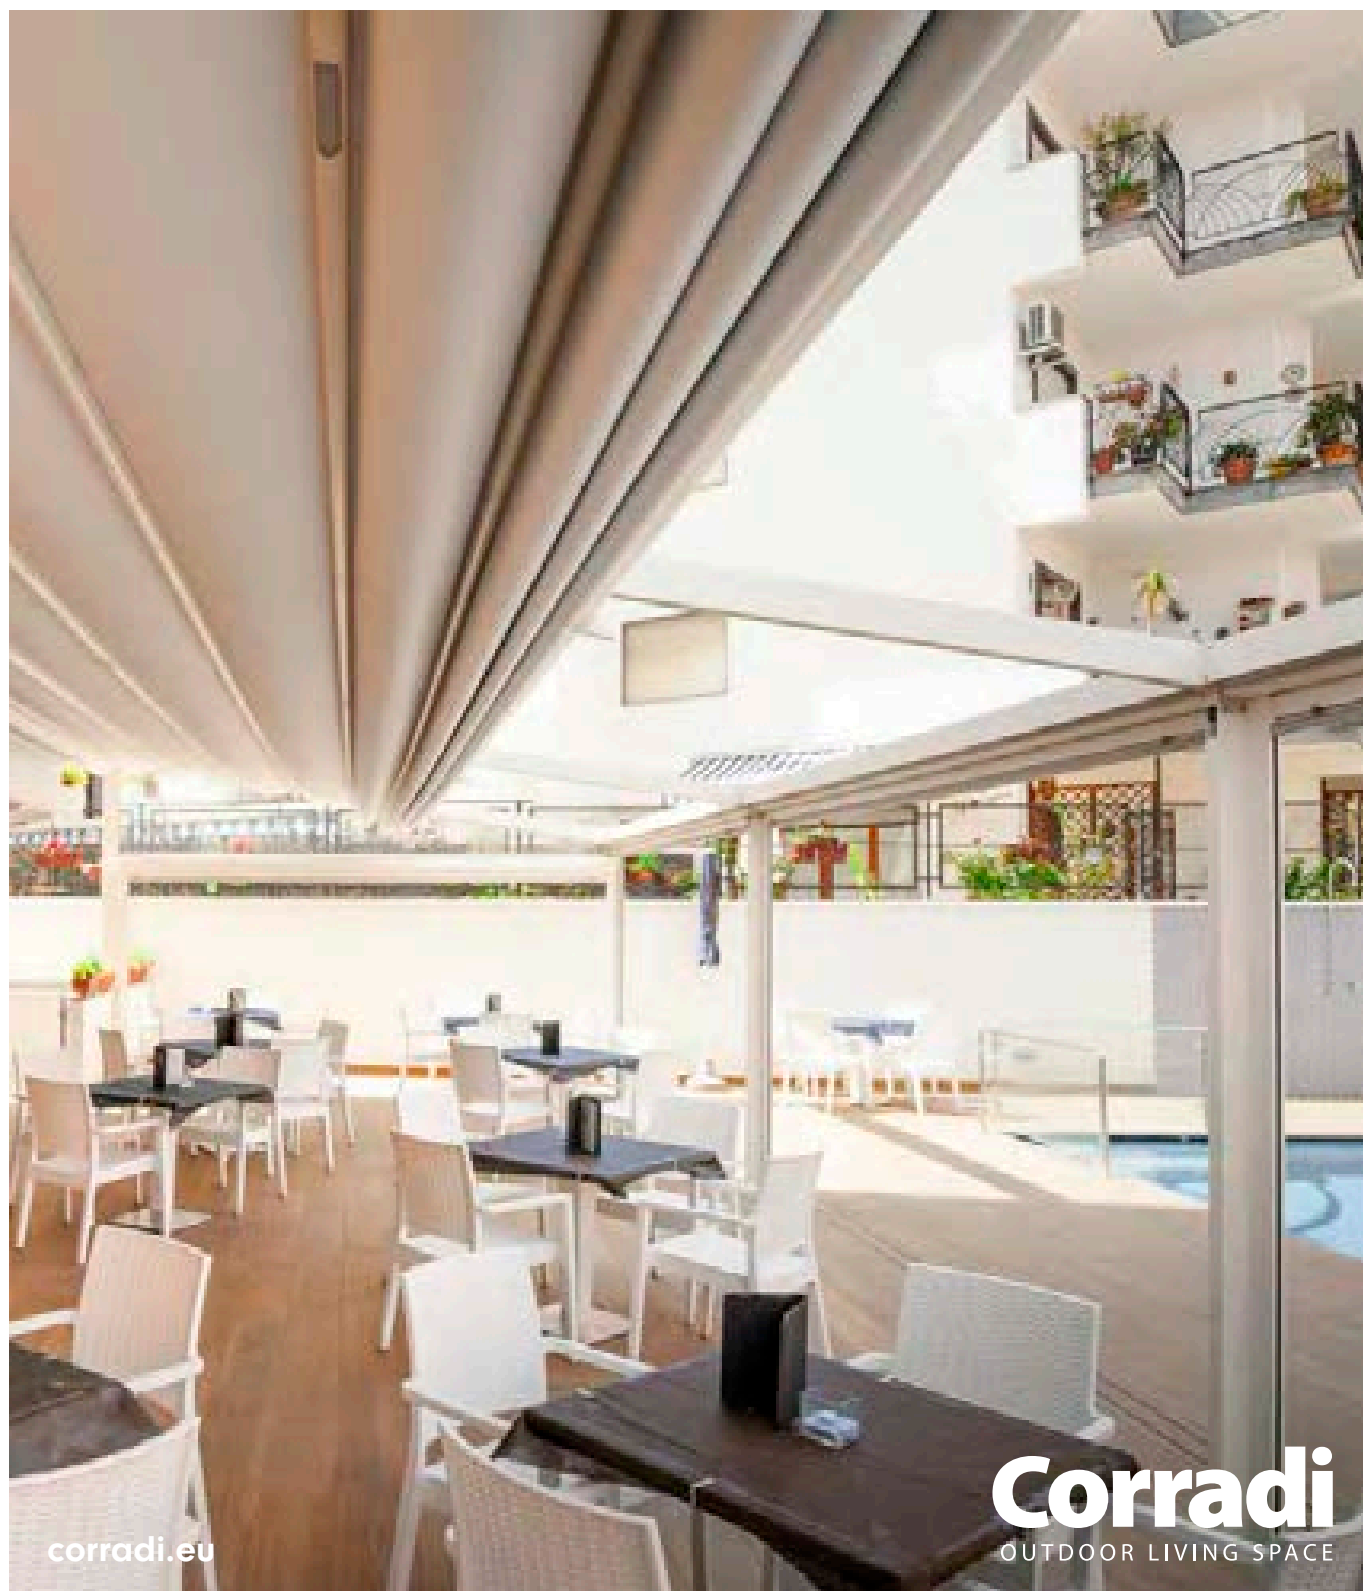

the OUTDOOR **HER
OES.**

edition .23

FR | ES

—PALLADIA®

corradi.eu

Corradi
OUTDOOR LIVING SPACE